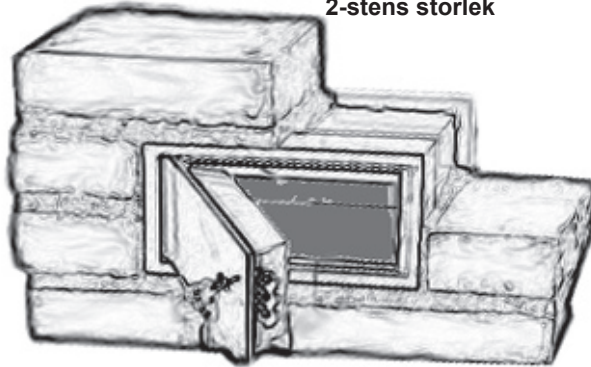

Nivex inmurningsskåp är avsedda för att skydda stöldbegärlig egendom såsom klocka, pass, kamera, kontrakt, personliga tillhörigheter mm.

Lönnfack-serien  
2-stens storlek

Lönnfack-serien  
4-stens storlek

## Inmurningsskåp

- kan inte bli testade och godkända beroende på att skåpets stöldskydd är beroende på hur det monteras av resp. användare.  
Ett rätt monterat och förankrat inmurningsskåp ger ett bra stöldskydd.
- är inte testade mot brand (värme).
- finns i två modeller.
- är tillverkat i kraftig stålplåt.
- har nyckellås med två nycklar som standard.

### Inbrottsfördröjande

MODELL	IN L 2	IN L 4
		
UTV mått, mm Höjd Bredd Djup	157 238 108	300 238 108
INV mått, mm Höjd Bredd Djup	135 220 72	278 220 72
VIKT kg	7	11
Standardutrustning	Lönnfack 2 tegelstens storlek Nyckellås 7-tillhållare	Lönnfack 4 tegelstens storlek Nyckellås 7-tillhållare