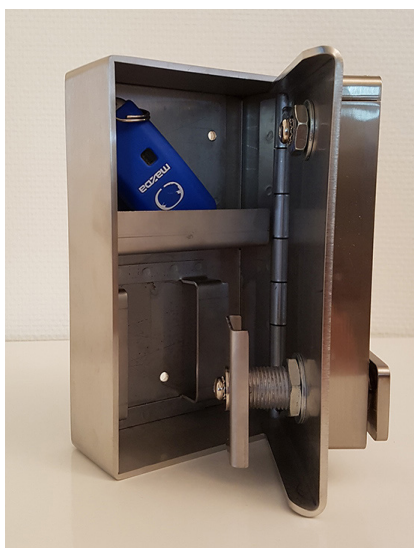

## Inbrottsfördröjande nyckelskåp N RK1

### Nivex inbrottsfördröjande nyckelskåp N RK1

- är tillverkad i 3 mm rostfri stålplåt.
- kan monteras utomhus
- har tre hål i ryggen för förankring
- har en hylla för nycklar
- levereras med monterat elektroniskt kodlås EK SOL IP klass 55

**Inbrottsfördröjande nyckelskåp N RK1**

<b>MODELL</b>	<b>N RK1</b>
	
Utv. mått. mm Höjd Bredd Djup	180 110 50
Vikt	2 kg
Standard utrustning	Elektroniskt kodlås EK SOL 