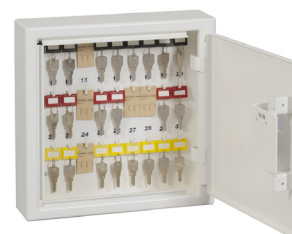

BÄTTRE

Inbrottsfördröjande nyckelskåp N30, N100

Nivex inbrottsfördröjande nyckelskåp N 30, N 100

- är tillverkade i 3 mm stålplåt.
- har bakkantssäkring och dolda gångjärn.
- har fyra hål i ryggen för förankring
- har pärlvit strukturlack.
- finns i två storlekar med 30 resp. 100 nyckelkrokar
- utbyggnadsskiva med 100 fasta nyckelkrokar är tillbehör till N100.

N 100 ABL (N 100 UL)

N 30 UL (N 30 ABL)

ABL Levereras utan lås med uttag för ellåskista Abloy 582 eller modulskista KABA de Jong 1233.

UL Levereras utan lås med uttag för rund/oval cylinder typ ASSA och låskista 8788.

MODELL	N 30 UL N 30 ABL	N 100 UL N 100 ABL	NB 100
			
UTV mått, mm			
Höjd	350	610	
Bredd	350	410	
Djup	90/ 120	160	
Vikt	13 kg	25 kg	
	30 fasta nyckelkrokar UL=utan lås, uttag för cylinder och låskista ASSA 8788 ABL= Utan lås, uttag ellåskista 582	100 fasta nyckelkrokar UL=utan lås, uttag för cylinder och låskista ASSA 8788 ABL= Utan lås, uttag ellåskista 582	Utbyggnadsskiva med 100 nyckelkrok passande till N 100.