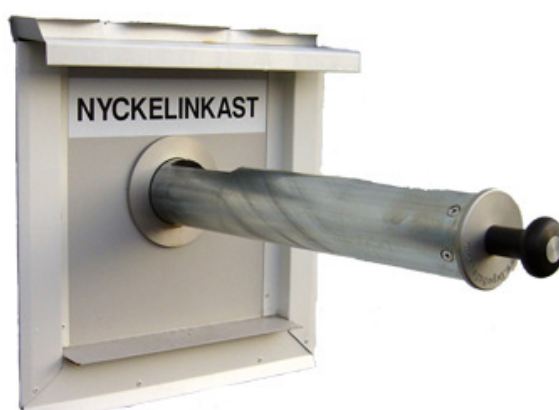

BÄTTRE Nyckeldeponeringsrör DEP GS

Nivex nyckeldeponeringsrör

- medger inlämning av nycklar på ett stölskyddat sätt.
- är tillverkad i en kraftig stålplåt.
- har fisksäker konstruktion
- deponeringsröret kan vid behov låsas från insidan
- klarar vägg tjocklekar i följande mått: 170 - 250mm, 250-330 mm, 330 - 410 mm, och 410 490 mm.

Inbrottsfördröjande nyckeldeponeringsrör DEP GS

MODELL
DEP GS 170-250 mm
DEP GS 250-330 mm
DEP GS 330-410 mm
DEP GS 410-490 mm