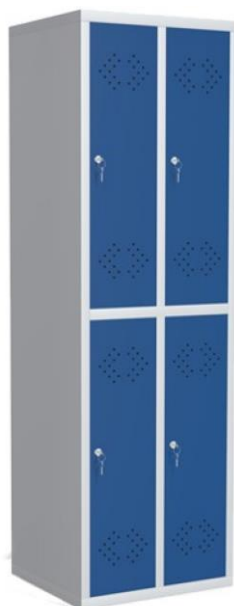

Inbrottsfördröjande Klädskåp E-Serien

Inbrottsfördröjande klädskåp/Elevskåp för personliga tillhörigheter på arbetsplatsen, i skolan, i offentliga lokaler och på idrottsföreningen.

Klädskåp

- är tillverkade i tunnplåt.
- levereras i flatpack, omonterade
- levereras med nyckellås

E4

E8

E12

MODELL	E4	E8	E12
UTV mått, mm Höjd Bredd Djup	1830 575 500	1830 575 500	1830 850 500
INV lådmått, mm Höjd Bredd Djup	890 275 455	445 275 455	445 275 455
VIKT kg	29	33	44
INBROTTSKLASS	Inbrottsfördröjande	Inbrottsfördröjande	Inbrottsfördröjande
Standardutrustning	Nyckellås Flatpack 1 dörr	Nyckellås Flatpack 2 dörrar	Nyckellås Flatpack 3 dörrar
ART.NR			
TILLBEHÖR	ART.NR	ART.NR	ART.NR
LED Belysning	943025	943025	943025
Hänglåslinka	950020	950020	950020
Bensats/ 4st	950021	950021	950021
Bänk	950040	950040	950041
Lutande tak	950031	950031	950032
Kodlås			
Kodlås EK RFID			