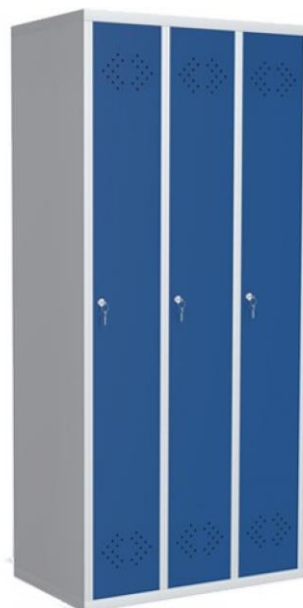

Inbrottsfördröjande Klädskåp K-Serien

Inbrottsfördröjande klädskåp för personliga tillhörigheter på arbetsplatsen, i skolan, i offentliga lokaler och på idrottsföreningen.

Klädskåp

- är tillverkade i tunnplåt.
- levereras i flatpack, omonterade
- levereras med nyckellås

K 1

K 2

K 3

MODELL	K1	K2	K3
UTV mått, mm Höjd Bredd Djup	1830 302 500	1830 575 500	1830 850 500
INV lådmått, mm Höjd Bredd Djup	1790 300 455	1790 275 455	1790 275 455
VIKT kg	17	29	40
INBROTTSKLASS	Inbrottsfördröjande	Inbrottsfördröjande	Inbrottsfördröjande
Standardutrustning	Nyckellås Flatpack 1 dörr	Nyckellås Flatpack 2 dörrar	Nyckellås Flatpack 3 dörrar
ART.NR	950000	950001	950002
TILLBEHÖR	ART.NR	ART.NR	ART.NR
LED Belysning	943025	943025	943025
Hänglåsklinka	950020	950020	950020
Bensats/ 4st	950021	950021	950021
Bänk		950040	950041
Lutande tak	950030	950030	950030
Kodlås			
Kodlås EK RFID			